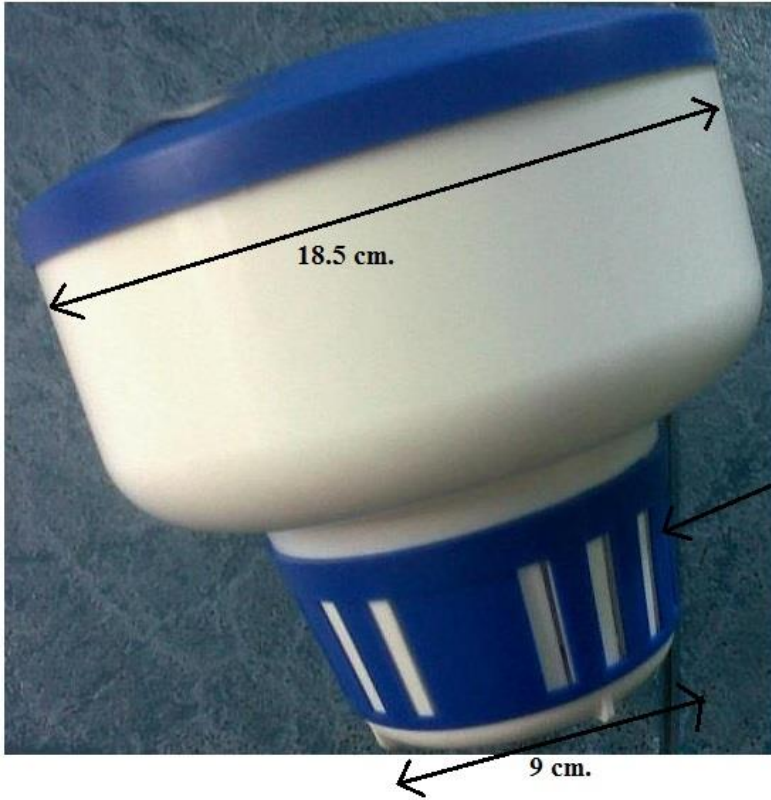

Model CD-001 : Large Floating Chlorine Feeder

CD001

หมุนเพื่อ ปิด-เปิด หรือ
ปรับเพิ่ม-ลด ปริมาณการจ่ายคลอรีน

Model CD-002 : Small Floating Chlorine Feeder

CD002