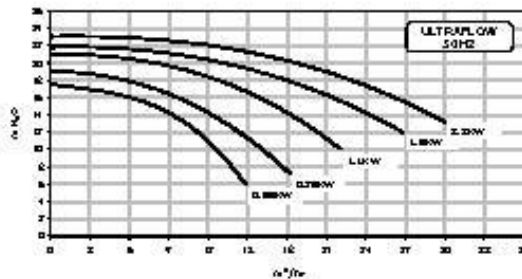

ULTRAFLOW® BOOSTER

Model	Length (cm)	Width (cm)	Height (cm)	Weight (kg)	Pcs by pallet	Length pallet (cm)	Width pallet (cm)	Height pallet (cm)
P-UFLB-071	49	31	33	12,7	24	130	100	165
P-UFLB-073	49	31	33	10,0	24	130	100	165
P-UFLB-101	49	31	33	12,8	24	130	100	165
P-UFLB-103	49	31	33	12,3	24	130	100	165
P-UFLB-151	49	31	33	12,3	24	130	100	165
P-UFLB-153	49	31	33	13,8	24	130	100	165
P-UFLB-201	49	31	33	15,9	24	130	100	165
P-UFLB-203	49	31	33	15,4	24	130	100	165
P-UFLB-301	49	31	33	21,6	24	130	100	165
P-UFLB-303	49	31	33	18,6	24	130	100	165