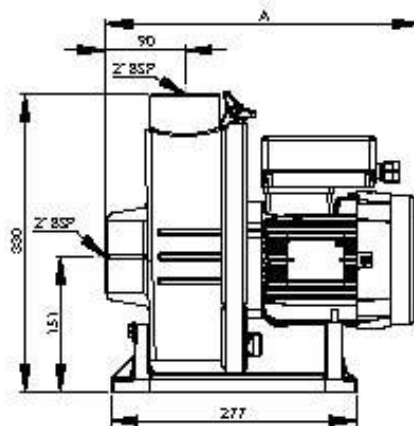

ULTRAFLOW® BOOSTER

Model	Length (cm)	Width (cm)	Height (cm)	Weight (kg)	Pcs by pallet	Length pallet (cm)	Width pallet (cm)	Height pallet (cm)
P-UFLB-071	49	31	33	12,7	24	130	100	165
P-UFLB-073	49	31	33	10,0	24	130	100	165
P-UFLB-101	49	31	33	12,8	24	130	100	165
P-UFLB-103	49	31	33	12,3	24	130	100	165
P-UFLB-151	49	31	33	12,3	24	130	100	165
P-UFLB-153	49	31	33	13,8	24	130	100	165
P-UFLB-201	49	31	33	15,9	24	130	100	165
P-UFLB-203	49	31	33	15,4	24	130	100	165
P-UFLB-301	49	31	33	21,6	24	130	100	165
P-UFLB-303	49	31	33	18,6	24	130	100	165

Model	A mm
P-UFLB-071	343
P-UFLB-073	335
P-UFLB-101	343
P-UFLB-103	335
P-UFLB-151	343
P-UFLB-153	343
P-UFLB-201	343
P-UFLB-203	343
P-UFLB-301	394
P-UFLB-303	394