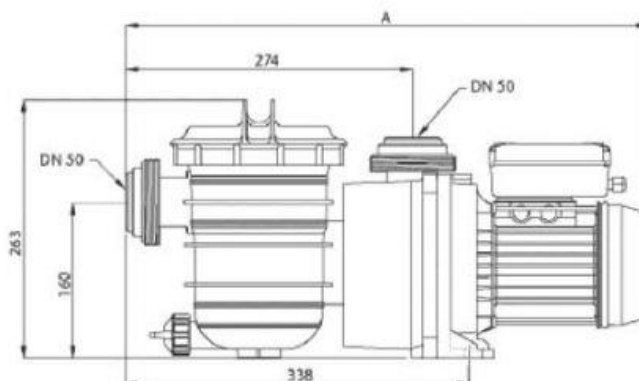

Swimmey™

Model	Length (cm)	Width (cm)	Height (cm)	Weight (kg)	Pcs by pallet	Length pallet (cm)	Width pallet (cm)	Height pallet (cm)
P7242380	57	20	32	8,3	40	120	80	180
P7242390	57	20	32	8,4	40	120	80	180
P7242160	57	20	32	8,6	40	120	80	180
P7242230	57	20	32	8,7	40	120	80	180
P7242170	57	20	32	9,0	40	120	80	180
P7242240	57	20	32	9,0	40	120	80	180
P7242180	59	20	32	11,2	40	120	80	180
P7242250	59	20	32	11,2	40	120	80	180
P7242220	61	20	32	11,2	40	120	80	180
P7242260	61	20	32	11,2	40	120	80	180
P7242270	64	20	32	13,0	40	120	80	180
P7242280	64	20	32	13,0	40	120	80	180
P7242290	64	20	32	14,5	40	120	80	180
P7242300	64	20	32	14,5	40	120	80	180

Model	A mm
P7242380	565
P7242390	565
P7242160	565
P7242230	565
P7242170	565
P7242240	565
P7242180	590
P7242250	590
P7242220	610
P7242260	610
P7242270	635
P7242280	635
P7242290	635
P7242300	635