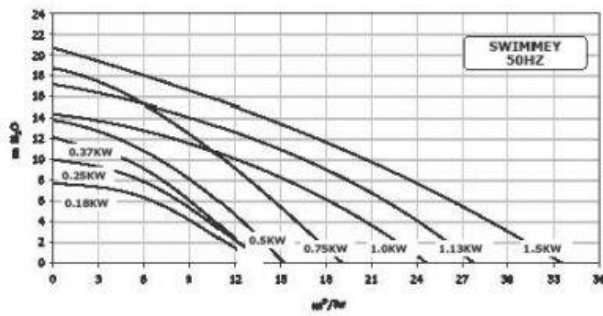

Swimmey™

Model	Length (cm)	Width (cm)	Height (cm)	Weight (kg)	Pcs by pallet	Length pallet (cm)	Width pallet (cm)	Height pallet (cm)
P7242380	57	20	32	8,3	40	120	80	180
P7242390	57	20	32	8,4	40	120	80	180
P7242160	57	20	32	8,6	40	120	80	180
P7242230	57	20	32	8,7	40	120	80	180
P7242170	57	20	32	9,0	40	120	80	180
P7242240	57	20	32	9,0	40	120	80	180
P7242180	59	20	32	11,2	40	120	80	180
P7242250	59	20	32	11,2	40	120	80	180
P7242220	61	20	32	11,2	40	120	80	180
P7242260	61	20	32	11,2	40	120	80	180
P7242270	64	20	32	13,0	40	120	80	180
P7242280	64	20	32	13,0	40	120	80	180
P7242290	64	20	32	14,5	40	120	80	180
P7242300	64	20	32	14,5	40	120	80	180