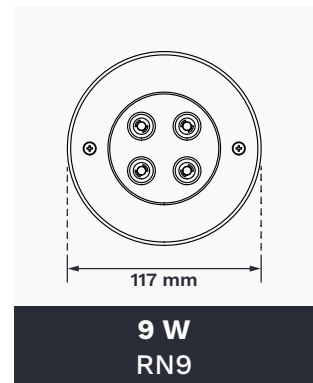

DIMENSION

Model Code	เส้นผ่านศูนย์กลาง	กำลังไฟฟ้า (W)	แรงดันไฟฟ้า (V) DC	ลักษณะสี	สี	จำนวนคอร์	ความยาวสาย (m)
LI-HX-TL-HUG118901	Ø 118 mm	9	12	เปลี่ยนสีได้	RGB	4	4
LI-HX-TL-HUG118902	Ø 118 mm	9	12	สีเดียว	แสงวอร์มไวท์	2	4
LI-HX-TL-HUG118903	Ø 118 mm	9	12	สีเดียว	แสงไวท์	2	4
LI-HX-TL-HUG118904	Ø 118 mm	9	12	เปลี่ยนสีได้	RGB 3 in 1	4	4
LI-HX-TL-HUG118905	Ø 118 mm	9	12	สีเดียว	แสงสีฟ้า	2	4
LI-HX-TL-HUG1652701	Ø 165 mm	27	12	เปลี่ยนสีได้	RGB	4	4
LI-HX-TL-HUG1652702	Ø 165 mm	27	12	สีเดียว	แสงวอร์มไวท์	2	4
LI-HX-TL-HUG1652703	Ø 165 mm	27	12	สีเดียว	แสงไวท์	2	4
LI-HX-TL-HUG18501	Ø 185 mm	36	12	เปลี่ยนสีได้	RGB	4	4
LI-HX-TL-HUG18502	Ø 185 mm	36	12	สีเดียว	แสงวอร์มไวท์	2	4
LI-HX-TL-HUG18503	Ø 185 mm	36	12	สีเดียว	แสงไวท์	2	4
LI-HX-TL-HUG18504	Ø 185 mm	36	12	เปลี่ยนสีได้	RGB 3 in 1	4	4
LI-WL-RN9W	Ø 117 mm	9	12	สีเดียว	แสงไวท์	2	4
LI-WL-RN9WW	Ø 117 mm	9	12	สีเดียว	แสงวอร์มไวท์	2	4
LI-WL-RN9RGB3N1	Ø 117 mm	9	12	เปลี่ยนสีได้	RGB 3 in 1	4	4