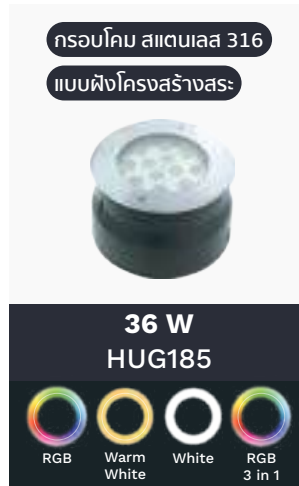

UNDERWATER LIGHT