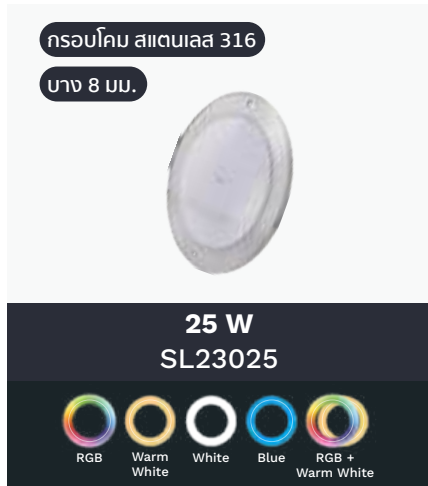

UNDERWATER LIGHT

* ต้องมีการติดตั้ง Junction Box