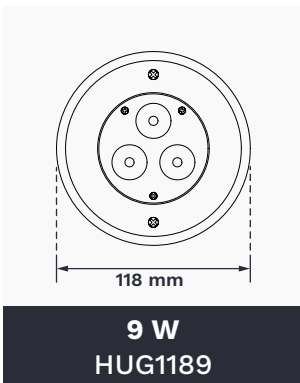

DIMENSION

Model Code	เส้นผ่านศูนย์กลาง	กำลังไฟฟ้า (W)	แรงดันไฟฟ้า (V) DC	ลักษณะสี	สี	จำนวนคอร์	ความยาวสาย (m)
LI-HX-TL-HUG118901	Ø 118 mm	9	12	เปลี่ยนสีได้	RGB	4	4
LI-HX-TL-HUG118902	Ø 118 mm	9	12	สีเดียว	แสงวอร์มไวท์	2	4
LI-HX-TL-HUG118903	Ø 118 mm	9	12	สีเดียว	แสงไวท์	2	4
LI-HX-TL-HUG118904	Ø 118 mm	9	12	เปลี่ยนสีได้	RGB 3 in 1	4	4
LI-HX-TL-HUG118905	Ø 118 mm	9	12	สีเดียว	แสงสีฟ้า	2	4
LI-HX-TL-HUG1652701	Ø 165 mm	27	12	เปลี่ยนสีได้	RGB	4	4
LI-HX-TL-HUG1652702	Ø 165 mm	27	12	สีเดียว	แสงวอร์มไวท์	2	4
LI-HX-TL-HUG1652703	Ø 165 mm	27	12	สีเดียว	แสงไวท์	2	4
LI-HX-TL-HUG18501	Ø 185 mm	36	12	เปลี่ยนสีได้	RGB	4	4
LI-HX-TL-HUG18502	Ø 185 mm	36	12	สีเดียว	แสงวอร์มไวท์	2	4
LI-HX-TL-HUG18503	Ø 185 mm	36	12	สีเดียว	แสงไวท์	2	4
LI-HX-TL-HUG18504	Ø 185 mm	36	12	เปลี่ยนสีได้	RGB 3 in 1	4	4
LI-WL-RN9W	Ø 117 mm	9	12	สีเดียว	แสงไวท์	2	4
LI-WL-RN9WW	Ø 117 mm	9	12	สีเดียว	แสงวอร์มไวท์	2	4
LI-WL-RN9RGB3N1	Ø 117 mm	9	12	เปลี่ยนสีได้	RGB 3 in 1	4	4