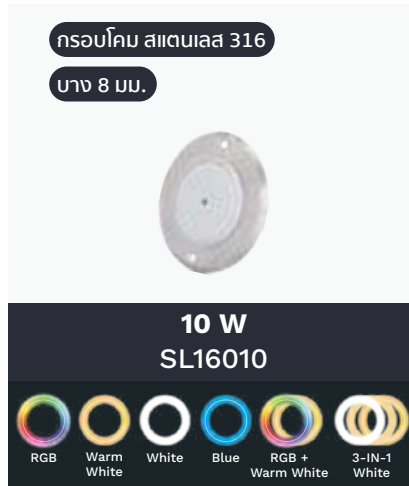

* ต้องมีการติดตั้ง Junction Box