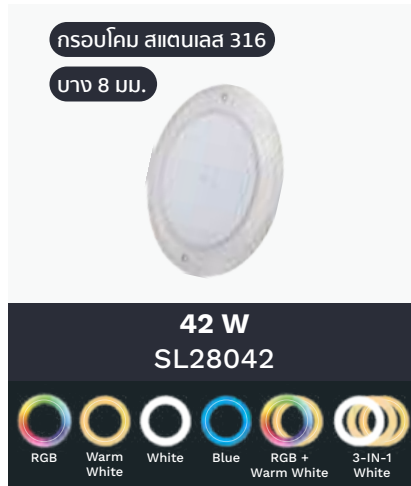

* ต้องมีการติดตั้ง Junction Box