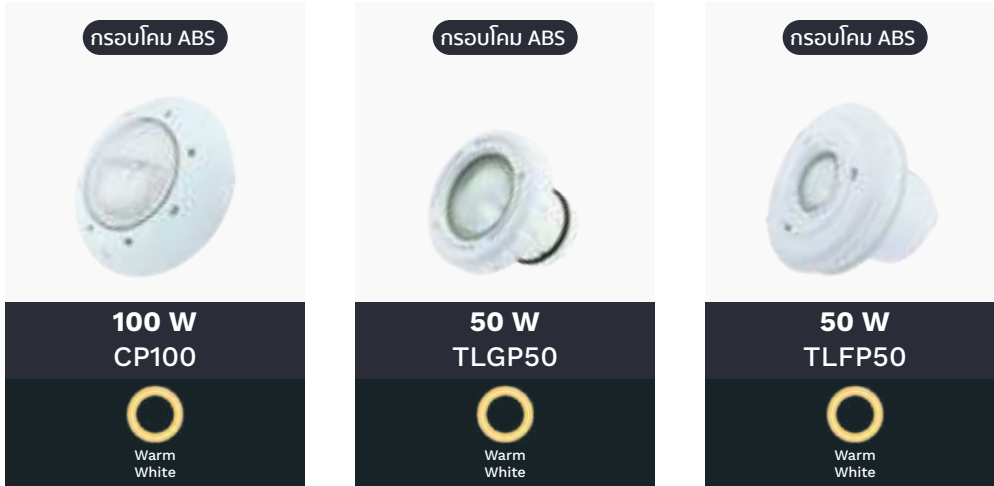

UNDERWATER LIGHT