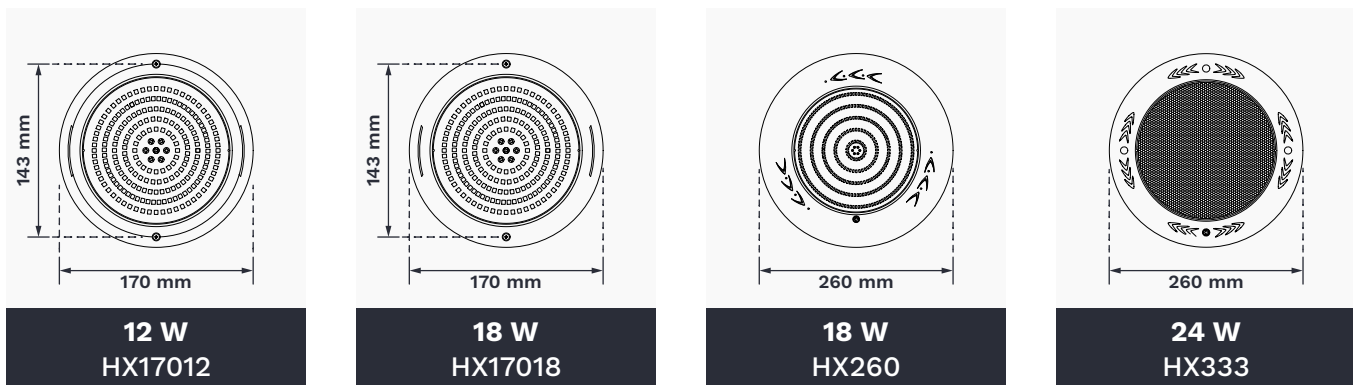

DIMENSION

Model Code	เส้นผ่านศูนย์กลาง	กำลังไฟฟ้า (W)	แรงดันไฟฟ้า (V) DC	ลักษณะสี	สี	จำนวนคอร์	ความยาวสาย (m)
LI-HX-TL-HX1701201	Ø 170 mm	12	12	เปลี่ยนสีได้	RGB	4	4
LI-HX-TL-HX1701202	Ø 170 mm	12	12	สีเดียว	แสงวอร์มไวท์	2	4
LI-HX-TL-HX1701203	Ø 170 mm	12	12	สีเดียว	แสงไวท์	2	4
LI-HX-TL-HX1701205	Ø 170 mm	12	12	สีเดียว	แสงสีฟ้า	2	4
LI-HX-TL-HX1701801	Ø 170 mm	18	12	เปลี่ยนสีได้	RGB	4	4
LI-HX-TL-HX1701802	Ø 170 mm	18	12	สีเดียว	แสงวอร์มไวท์	2	4
LI-HX-TL-HX1701803	Ø 170 mm	18	12	สีเดียว	แสงไวท์	2	4
LI-HX-TL-HX1701805	Ø 170 mm	18	12	สีเดียว	แสงสีฟ้า	2	4
LI-HX-TL-HX26001	Ø 260 mm	18	12	เปลี่ยนสีได้	RGB	4	4
LI-HX-TL-HX26002	Ø 260 mm	18	12	สีเดียว	แสงวอร์มไวท์	2	4
LI-HX-TL-HX26003	Ø 260 mm	18	12	สีเดียว	แสงไวท์	2	4
LI-HX-TL-HX33301	Ø 260 mm	24	12	เปลี่ยนสีได้	RGB	4	4
LI-HX-TL-HX33302	Ø 260 mm	24	12	สีเดียว	แสงวอร์มไวท์	2	4
LI-HX-TL-HX33303	Ø 260 mm	24	12	สีเดียว	แสงไวท์	2	4