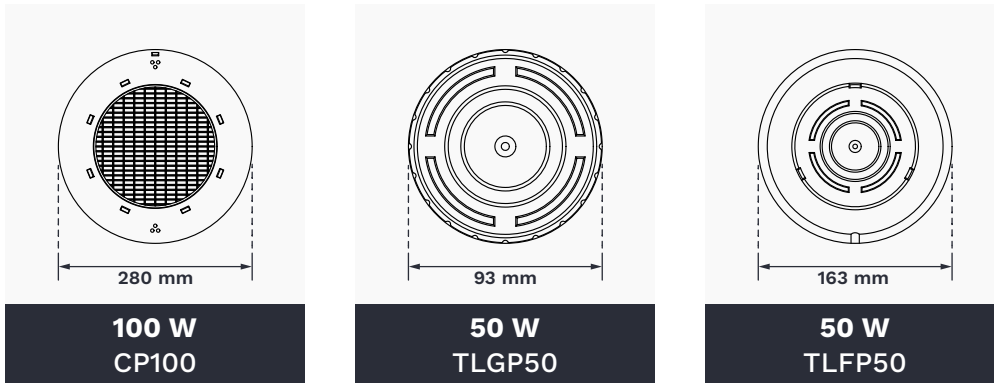

DIMENSION

Model Code	เส้นผ่านศูนย์กลาง	กำลังไฟฟ้า (W)	แรงดันไฟฟ้า (V) AC	ลักษณะสี	สี	ความยาวสาย (m)
LI-JT-TL-CP100	Ø 280 mm	100	12	สีขาว	แสงวอร์มไวท์	4
LI-JT-TLGP50	Ø 93 mm	50	12	สีขาว	แสงวอร์มไวท์	4
LI-JT-01592840	ท่อร้อยสายไฟ PVC สำหรับไฟ TLGP50					
LI-JT-TLFP50	Ø 163 mm	50	12	สีขาว	แสงวอร์มไวท์	4