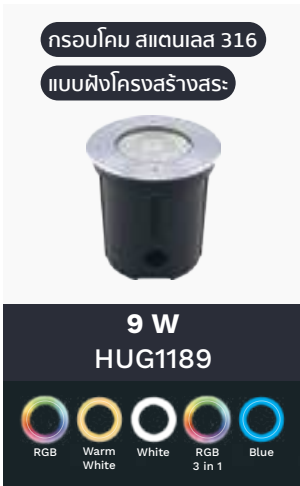

UNDERWATER LIGHT