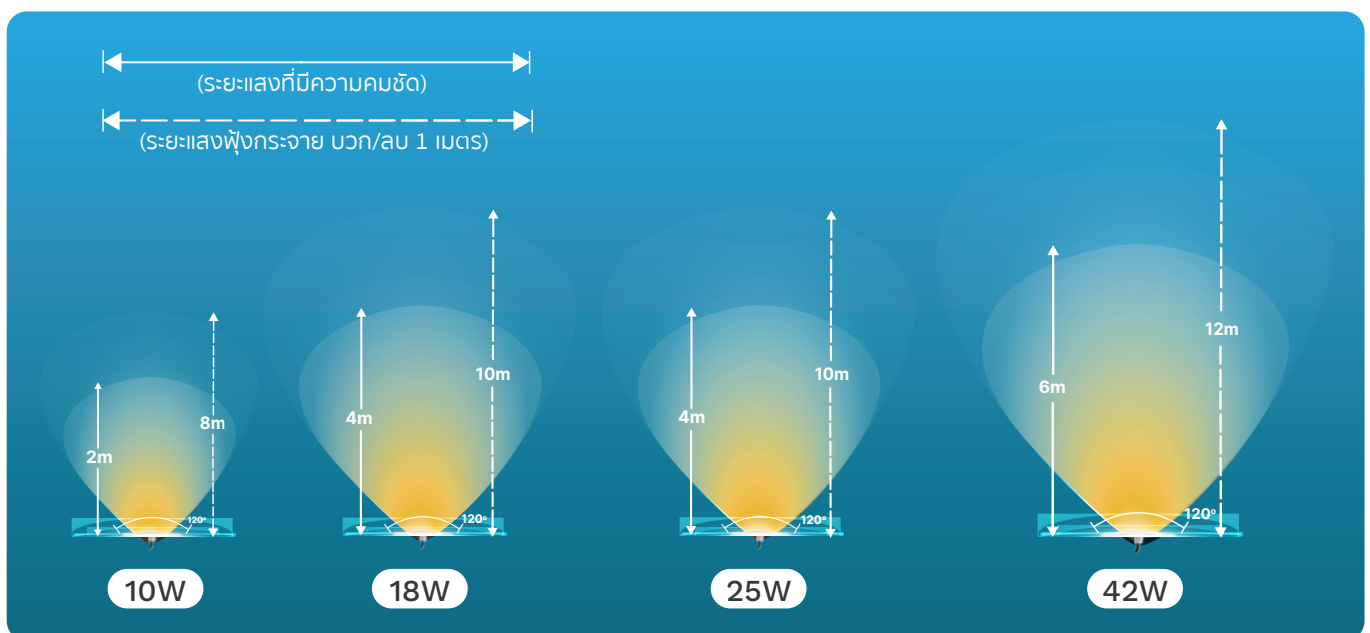

องศาและระยะการส่องสว่าง

SLIM LED Version 2