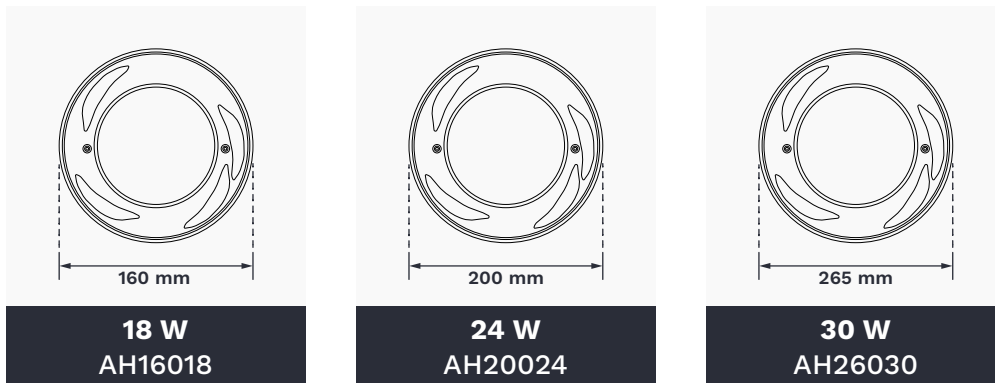

DIMENSION

Model Code	เส้นผ่านศูนย์กลาง	กำลังไฟฟ้า (W)	แรงดันไฟฟ้า (V) AC	ลักษณะสี	สี	จำนวนคอร์	ความยาวสาย (m)
LI-HX-AH16018RGB	Ø 160 mm	18	12	เปลี่ยนสีได้	RGB	2	4
LI-HX-AH16018WW	Ø 160 mm	18	12	สีเดียว	แสงวอร์มไวท์	2	4
LI-HX-AH16018W	Ø 160 mm	18	12	สีเดียว	แสงไวท์	2	4
LI-HX-AH20024RGB	Ø 200 mm	24	12	เปลี่ยนสีได้	RGB	2	4
LI-HX-AH20024WW	Ø 200 mm	24	12	สีเดียว	แสงวอร์มไวท์	2	4
LI-HX-AH20024W	Ø 200 mm	24	12	สีเดียว	แสงไวท์	2	4
LI-HX-AH26030RGB	Ø 265 mm	30	12	เปลี่ยนสีได้	RGB	2	4
LI-HX-AH26030WW	Ø 265 mm	30	12	สีเดียว	แสงวอร์มไวท์	2	4
LI-HX-AH26030W	Ø 265 mm	30	12	สีเดียว	แสงไวท์	2	4