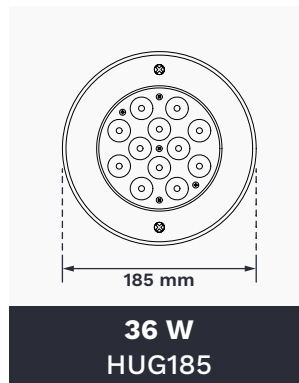

DIMENSION

 <p>42 mm</p> <p>1 W HUG421</p>	 <p>52 mm</p> <p>1 W HUG521</p>	 <p>62 mm</p> <p>3 W HUG623</p>	 <p>65 mm</p> <p>3 W HUG653</p>
--	--	---	--

Model Code	เส้นผ่านศูนย์กลาง	กำลังไฟฟ้า (W)	แรงดันไฟฟ้า (V) DC	ลักษณะสี	สี	จำนวนคอร์	ความยาวสาย (m)
LI-HX-TL-HUG42102	Ø 42 mm	1	12	สีเดียว	แสงวอร์มไวท์	2	4
LI-HX-TL-HUG42103	Ø 42 mm	1	12	สีเดียว	แสงไวท์	2	4
LI-HX-TL-HUG52102	Ø 52 mm	1	12	สีเดียว	แสงวอร์มไวท์	2	4
LI-HX-TL-HUG52103	Ø 52 mm	1	12	สีเดียว	แสงไวท์	2	4
LI-HX-TL-HUG62302	Ø 62 mm	3	12	สีเดียว	แสงวอร์มไวท์	2	4
LI-HX-TL-HUG62303	Ø 62 mm	3	12	สีเดียว	แสงไวท์	2	4
LI-HX-TL-HUG65301	Ø 65 mm	3	12	เปลี่ยนสีได้	RGB	4	4
LI-HX-TL-HUG65302	Ø 65 mm	3	12	สีเดียว	แสงวอร์มไวท์	2	4
LI-HX-TL-HUG65303	Ø 65 mm	3	12	สีเดียว	แสงไวท์	2	4

UNDERWATER LIGHT

DIMENSION

Model Code	เส้นผ่านศูนย์กลาง	กำลังไฟฟ้า (W)	แรงดันไฟฟ้า (V) DC	ลักษณะสี	สี	จำนวนคอร์	ความยาวสาย (m)
LI-HX-TL-HUG118901	Ø 118 mm	9	12	เปลี่ยนสีได้	RGB	4	4
LI-HX-TL-HUG118902	Ø 118 mm	9	12	สีเดียว	แสงวอร์มไวท์	2	4
LI-HX-TL-HUG118903	Ø 118 mm	9	12	สีเดียว	แสงไวท์	2	4
LI-HX-TL-HUG118904	Ø 118 mm	9	12	เปลี่ยนสีได้	RGB 3 in 1	4	4
LI-HX-TL-HUG118905	Ø 118 mm	9	12	สีเดียว	แสงสีฟ้า	2	4
LI-HX-TL-HUG1652701	Ø 165 mm	27	12	เปลี่ยนสีได้	RGB	4	4
LI-HX-TL-HUG1652702	Ø 165 mm	27	12	สีเดียว	แสงวอร์มไวท์	2	4
LI-HX-TL-HUG1652703	Ø 165 mm	27	12	สีเดียว	แสงไวท์	2	4
LI-HX-TL-HUG18501	Ø 185 mm	36	12	เปลี่ยนสีได้	RGB	4	4
LI-HX-TL-HUG18502	Ø 185 mm	36	12	สีเดียว	แสงวอร์มไวท์	2	4
LI-HX-TL-HUG18503	Ø 185 mm	36	12	สีเดียว	แสงไวท์	2	4
LI-HX-TL-HUG18504	Ø 185 mm	36	12	เปลี่ยนสีได้	RGB 3 in 1	4	4
LI-WL-RN9W	Ø 117 mm	9	12	สีเดียว	แสงไวท์	2	4
LI-WL-RN9WW	Ø 117 mm	9	12	สีเดียว	แสงวอร์มไวท์	2	4
LI-WL-RN9RGB3N1	Ø 117 mm	9	12	เปลี่ยนสีได้	RGB 3 in 1	4	4

DIMENSION

110 mm

6 W
SA1106

160 mm

10 W
SA16010

230 mm

18 W
SA23018

230 mm