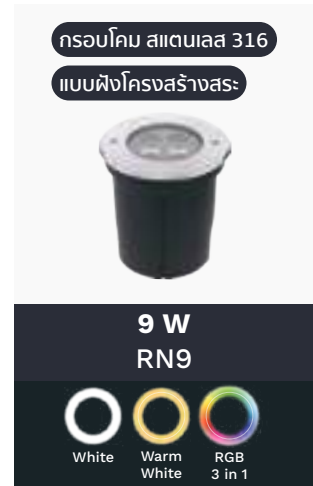

UNDERWATER LIGHT