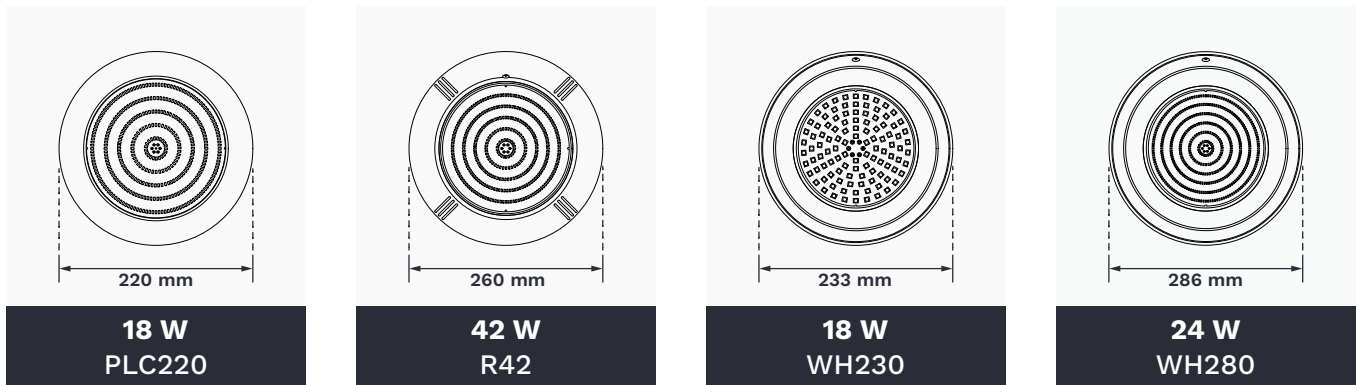

UNDERWATER LIGHT

DIMENSION

Model Code	เส้นผ่านศูนย์กลาง	กำลังไฟฟ้า (W)	แรงดันไฟฟ้า (V) DC	ลักษณะสี	สี	จำนวนคอร์	ความยาวสาย (m)
LI-HX-TL-HX1701201	Ø 170 mm	12	12	เปลี่ยนสีได้	RGB	4	4
LI-HX-TL-HX1701202	Ø 170 mm	12	12	สีเดียว	แสงวอร์มไวท์	2	4
LI-HX-TL-HX1701203	Ø 170 mm	12	12	สีเดียว	แสงไวท์	2	4
LI-HX-TL-HX1701205	Ø 170 mm	12	12	สีเดียว	แสงสีฟ้า	2	4
LI-HX-TL-HX1701801	Ø 170 mm	18	12	เปลี่ยนสีได้	RGB	4	4
LI-HX-TL-HX1701802	Ø 170 mm	18	12	สีเดียว	แสงวอร์มไวท์	2	4
LI-HX-TL-HX1701803	Ø 170 mm	18	12	สีเดียว	แสงไวท์	2	4
LI-HX-TL-HX1701805	Ø 170 mm	18	12	สีเดียว	แสงสีฟ้า	2	4
LI-HX-TL-HX26001	Ø 260 mm	18	12	เปลี่ยนสีได้	RGB	4	4
LI-HX-TL-HX26002	Ø 260 mm	18	12	สีเดียว	แสงวอร์มไวท์	2	4
LI-HX-TL-HX26003	Ø 260 mm	18	12	สีเดียว	แสงไวท์	2	4
LI-HX-TL-HX33301	Ø 260 mm	24	12	เปลี่ยนสีได้	RGB	4	4
LI-HX-TL-HX33302	Ø 260 mm	24	12	สีเดียว	แสงวอร์มไวท์	2	4
LI-HX-TL-HX33303	Ø 260 mm	24	12	สีเดียว	แสงไวท์	2	4

UNDERWATER LIGHT

DIMENSION

Model Code	เส้นผ่านศูนย์กลาง	กำลังไฟฟ้า (W)	แรงดันไฟฟ้า (V) DC	ลักษณะสี	สี	จำนวนคอร์	ความยาวสาย (m)
LI-HX-TL-PLC2201801	Ø 220 mm	18	12	เปลี่ยนสีได้	RGB	4	4
LI-HX-TL-PLC2201802	Ø 220 mm	18	12	สีเดียว	แสงวอร์มไวท์	2	4
LI-HX-TL-PLC2201803	Ø 220 mm	18	12	สีเดียว	แสงไวท์	2	4
LI-WL-R42RGB	Ø 260 mm	42	12	เปลี่ยนสีได้	RGB	4	4
LI-WL-R42WW	Ø 260 mm	42	12	สีเดียว	แสงวอร์มไวท์	2	4
LI-WL-R42W	Ø 260 mm	42	12	สีเดียว	แสงไวท์	2	4
LI-HX-TL-WH2301802	Ø 233 mm	18	12	สีเดียว	แสงวอร์มไวท์	2	4
LI-HX-TL-WH2301803	Ø 233 mm	18	12	สีเดียว	แสงไวท์	2	4
LI-HX-TL-WH2301804	Ø 233 mm	18	12	เปลี่ยนสีได้	RGB 3 in 1	4	4
LI-HX-TL-WH2802401	Ø 286 mm	24	12	เปลี่ยนสีได้	RGB	4	4
LI-HX-TL-WH2802402	Ø 286 mm	24	12	สีเดียว	แสงวอร์มไวท์	2	4
LI-HX-TL-WH2802403	Ø 286 mm	24	12	สีเดียว	แสงไวท์	2	4