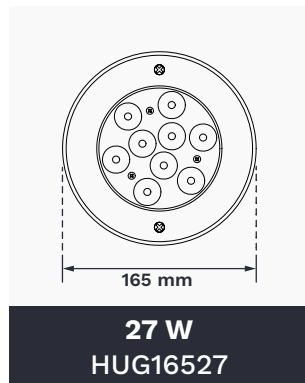

DIMENSION

 <p>42 mm</p> <p>1 W HUG421</p>	 <p>52 mm</p> <p>1 W HUG521</p>	 <p>62 mm</p> <p>3 W HUG623</p>	 <p>65 mm</p> <p>3 W HUG653</p>
--	--	---	--

Model Code	เส้นผ่านศูนย์กลาง	กำลังไฟฟ้า (W)	แรงดันไฟฟ้า (V) DC	ลักษณะสี	สี	จำนวนคอร์	ความยาวสาย (m)
LI-HX-TL-HUG42102	Ø 42 mm	1	12	สีเดียว	แสงวอร์มไวท์	2	4
LI-HX-TL-HUG42103	Ø 42 mm	1	12	สีเดียว	แสงไวท์	2	4
LI-HX-TL-HUG52102	Ø 52 mm	1	12	สีเดียว	แสงวอร์มไวท์	2	4
LI-HX-TL-HUG52103	Ø 52 mm	1	12	สีเดียว	แสงไวท์	2	4
LI-HX-TL-HUG62302	Ø 62 mm	3	12	สีเดียว	แสงวอร์มไวท์	2	4
LI-HX-TL-HUG62303	Ø 62 mm	3	12	สีเดียว	แสงไวท์	2	4
LI-HX-TL-HUG65301	Ø 65 mm	3	12	เปลี่ยนสีได้	RGB	4	4
LI-HX-TL-HUG65302	Ø 65 mm	3	12	สีเดียว	แสงวอร์มไวท์	2	4
LI-HX-TL-HUG65303	Ø 65 mm	3	12	สีเดียว	แสงไวท์	2	4

UNDERWATER LIGHT

DIMENSION

Model Code	เส้นผ่านศูนย์กลาง	กำลังไฟฟ้า (W)	แรงดันไฟฟ้า (V) DC	ลักษณะสี	สี	จำนวนคอร์	ความยาวสาย (m)
LI-HX-TL-HUG118901	Ø 118 mm	9	12	เปลี่ยนสีได้	RGB	4	4
LI-HX-TL-HUG118902	Ø 118 mm	9	12	สีเดียว	แสงวอร์มไวท์	2	4
LI-HX-TL-HUG118903	Ø 118 mm	9	12	สีเดียว	แสงไวท์	2	4
LI-HX-TL-HUG118904	Ø 118 mm	9	12	เปลี่ยนสีได้	RGB 3 in 1	4	4
LI-HX-TL-HUG118905	Ø 118 mm	9	12	สีเดียว	แสงสีฟ้า	2	4
LI-HX-TL-HUG1652701	Ø 165 mm	27	12	เปลี่ยนสีได้	RGB	4	4
LI-HX-TL-HUG1652702	Ø 165 mm	27	12	สีเดียว	แสงวอร์มไวท์	2	4
LI-HX-TL-HUG1652703	Ø 165 mm	27	12	สีเดียว	แสงไวท์	2	4
LI-HX-TL-HUG18501	Ø 185 mm	36	12	เปลี่ยนสีได้	RGB	4	4
LI-HX-TL-HUG18502	Ø 185 mm	36	12	สีเดียว	แสงวอร์มไวท์	2	4
LI-HX-TL-HUG18503	Ø 185 mm	36	12	สีเดียว	แสงไวท์	2	4
LI-HX-TL-HUG18504	Ø 185 mm	36	12	เปลี่ยนสีได้	RGB 3 in 1	4	4
LI-WL-RN9W	Ø 117 mm	9	12	สีเดียว	แสงไวท์	2	4
LI-WL-RN9WW	Ø 117 mm	9	12	สีเดียว	แสงวอร์มไวท์	2	4
LI-WL-RN9RGB3N1	Ø 117 mm	9	12	เปลี่ยนสีได้	RGB 3 in 1	4	4

DIMENSION

110 mm

6 W
SA1106

160 mm

10 W
SA16010

230 mm

18 W
SA23018

230 mm