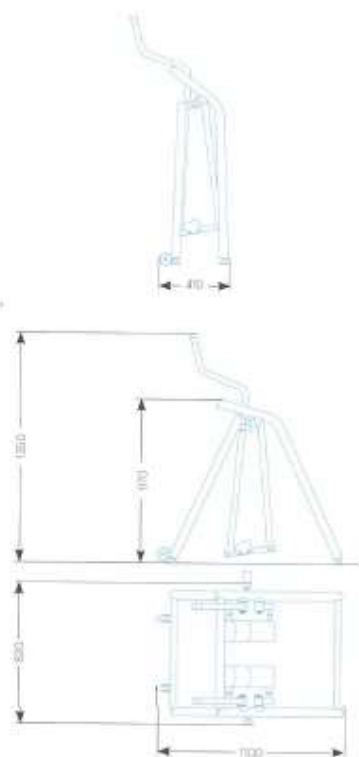

Alloggio piede in neoprene, rinforzato
Reinforced neoprene shoe