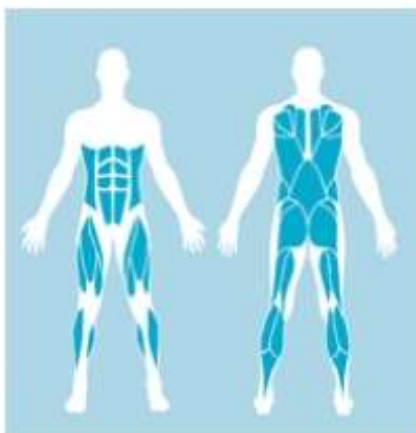

MOON WALKER is a Multifunctional equipment (patented), allows simultaneous training of legs and arms. Reproduces a form of walking or running in "antigravity", a movement inspired by Nordic Walking. Also effective in the use of only the upper limbs, which may accompany the movement of the legs or be active in the effort.

New painted frame.