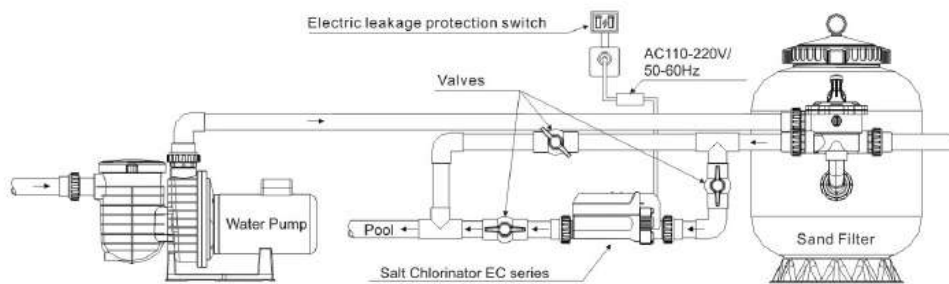

AQUA- EC SALT CHLORINATOR

> เครื่องผลิตคลอรีนจากเกลือ สำหรับสระขนาดเล็กใช้ งานง่าย

MODEL	CHLORINE OUTPUT	PIPING	POOL SIZE
EC8	8 Grams/Hr.	1.5"	35 CBM.
EC12	12 Grams/Hr.	1.5"	50 CBM.
EC16	16 Grams/Hr.	1.5"	68 CBM.
EC20	20 Grams/Hr.	1.5"	85 CBM.