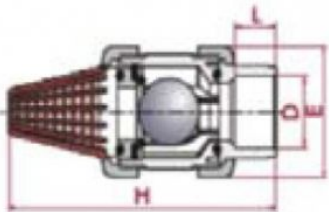

Ball Foot Valve, EPDM

ฟุตวาล์วชนิดบอล True Union, EPDM ใช้งานน้ำดี อุณหภูมิ ใช้งานไม่เกิน 45 C

35837

Ball foot valve 1-1/2"
ฟุตวาล์ว ชนิดบอล พร้อมตะกร้ากรอง ขนาด 1-1/2"

35838

Ball foot valve 2"
ฟุตวาล์ว ชนิดบอล พร้อมตะกร้ากรอง ขนาด 2"

35839

Ball foot valve 3"
ฟุตวาล์ว ชนิดบอล พร้อมตะกร้ากรอง ขนาด 3"

35840

Ball foot valve 4"
ฟุตวาล์ว ชนิดบอล พร้อมตะกร้ากรอง ขนาด 4"