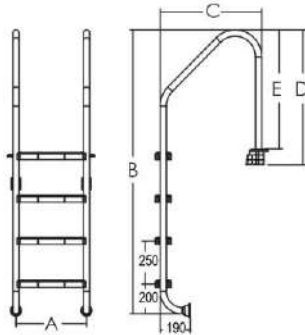

POOL & SPA FITTINGS

“EMAUX” NSL Series

1.9 Inches Stainless Steel Ladders 304 for Chlorine Pool

INSTALLATION OPTIONS

Anchor Type

STEP OPTIONS

1. Stainless Steel

Anchor Type Stainless Steel Step

Code (AISI-304)	Model No.	A mm	B mm	C mm	D mm	E mm
88072601	NSL215-S	493	1320	686	788	708
88072602	NSL315-S	493	1570	686	788	708
88072603	NSL415-S	493	1820	686	788	708
88072604	NSL515-S	493	2070	686	788	708
88072613	NSL815-S	493	2830	692	699	619

2. Plastic

Anchor Type Plastic Step

Code (AISI-304)	Model No.	A mm	B mm	C mm	D mm	E mm
88072701	NSL215-P	476	1320	686	788	708
88072702	NSL315-P	476	1570	686	788	708
88072703	NSL415-P	476	1820	686	788	708
88072704	NSL515-P	476	2070	686	788	708
88072713	NSL815-P	476	2830	692	699	619