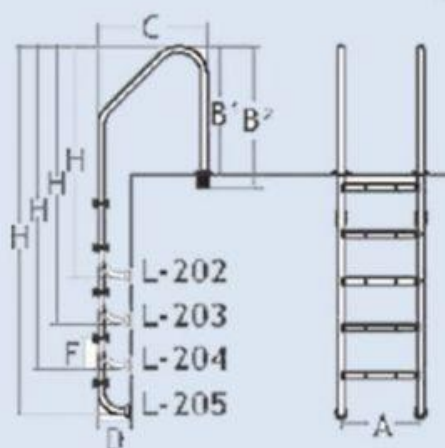

รูปแสดงขนาดบันได

รุ่น	ชั้นบันได	A	B <sup>1</sup>	B <sup>2</sup>	C	D	F	H
L-202	2	500	720	790	645	180	250	1320
L-203	3	500	720	790	645	180	250	1570
L-204	4	500	720	790	645	180	250	1820
L-202B	2	500	720	790	645	180	250	1320
L-203B	3	500	720	790	645	180	250	1570
L-204B	4	500	720	790	645	180	250	1820

หมายเหตุ : ขนาดบันไดมีหน่วยเป็นมิลลิเมตร