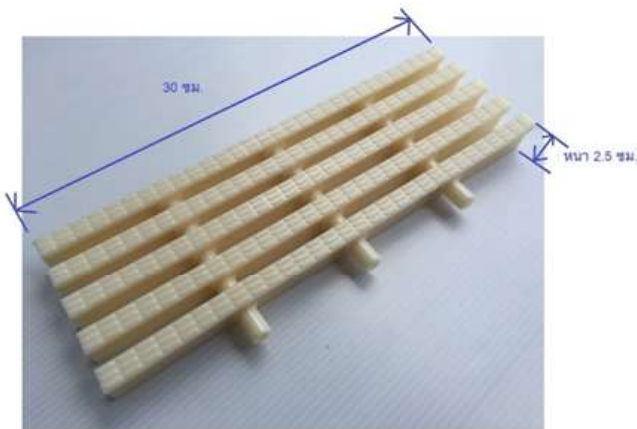

MONA-ABS GRATING 20-25 CM

ตะแกรงรางน้ำเส้น วัสดุ ABS แกนคู่ ลายเม็ดข้าว ทนแสงแดด และสารเคมี ขนาด 20 - 25 ซม

MODEL	DESCRIPTION	PRICE (Baht)
PP-GR-20ABS	วัสดุ ABS แบบตรง 20 cm. แกนคู่ สีธรรมชาติ (ครีมเงาข้าง)	730.00
PP-GR-25ABS	วัสดุ ABS แบบตรง 25 cm. แกนคู่ สีธรรมชาติ (ครีมเงาข้าง)	830.00
PP-GR-B20ABS	วัสดุ ABS แบบตรง 20 cm. แกนคู่ สีดำ	850.00
PP-GR-B25ABS	วัสดุ ABS แบบตรง 25 cm. แกนคู่ สีดำ	960.00
PP-GR-W20ABS	วัสดุ ABS แบบตรง 20 cm. แกนคู่ สีขาว	850.00
PP-GR-W25ABS	วัสดุ ABS แบบตรง 25 cm. แกนคู่ สีขาว	960.00

MONA-ABS GRATING 30 CM

ตะแกรงรางน้ำเส้น วัสดุ ABS แบบ 3 แกน ลายเม็ดข้าว ทนแสงแดด และสารเคมี ขนาด 30 ซม

MODEL	DESCRIPTION	PRICE (Baht)
PP-GR-30ABS	วัสดุ ABS แบบตรง 30 cm. แกนคู่ สีธรรมชาติ (ครีมเงาข้าง)	1,000.00
PP-GR-B30ABS	วัสดุ ABS แบบตรง 30 cm. แกนคู่ สีดำ	1,250.00
PP-GR-W30ABS	วัสดุ ABS แบบตรง 30 cm. แกนคู่ สีขาว	1,250.00

หมายเหตุ

ราคาดังกล่าวเป็นราคาที่ยังไม่รวมภาษีมูลค่าเพิ่ม

MONA- ABS CURVE GRATING

ตะแกรงรางน้ำเส้น วัสดุ ABS แบบลายน้ 3 แขน ปรับเข้าโค้งได้ ทนแสงแดด และสารเคมี ขนาด 25 -30 ซม. หน้า 2.5 ซม. มี 2 สี: สีขาว / สีครีม

x Pre-order 60days

MONA - PPS GRATING

ตะแกรงรางน้ำเส้น วัสดุ PPS แบบตรง 3 แขน ปรับเข้าโค้งได้ ขนาด 18 -30 ซม. หน้า 2.5 ซม. มี 2 สี : สีขาว / สีครีม

MODEL	DESCRIPTION	PRICE (Baht)
GR-W18PPS	วัสดุ PPS แบบตรง 3 แขน 18 cm. สีขาว	400.00
GR-W20PPS	วัสดุ PPS แบบตรง 3 แขน 20 cm. สีขาว	440.00
GR-W25PPS	วัสดุ PPS แบบตรง 3 แขน 25 cm. สีขาว	520.00
GR-W30PPS	วัสดุ PPS แบบตรง 3 แขน 30 cm. สีขาว	570.00
GR-C18PPS	วัสดุ PPS แบบตรง 3 แขน 18 cm. สีครีม	400.00
GR-C20PPS	วัสดุ PPS แบบตรง 3 แขน 20 cm. สีครีม	440.00
GR-C25PPS	วัสดุ PPS แบบตรง 3 แขน 25 cm. สีครีม	520.00
GR-C30PPS	วัสดุ PPS แบบตรง 3 แขน 30 cm. สีครีม	570.00