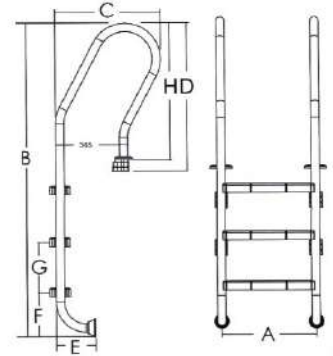

**SL SERIES LADDER**  
AISI-304 AISI-316 (φ42mm)

**SF SERIES LADDER**  
AISI-304 AISI-316 (φ42mm)

## MONA - STAINLESS STEEL LADDER SL SERIES

บันไดสแตนเลส MONA แบบ STANDARD ผลิตจากสแตนเลส 304 พร้อมขั้นบันไดแบบ Anti-Slip

MODEL	DESCRIPTION
x SL215BR304	บันไดสแตนเลส 304 รุ่น SL215, STANDARD แบบ 2 Step Anti-Slip
SL315BR304	บันไดสแตนเลส 304 รุ่น SL315, STANDARD แบบ 3 Step Anti-Slip
SL415BR304	บันไดสแตนเลส 304 รุ่น SL415, STANDARD แบบ 4 Step Anti-Slip
SL515BR304	บันไดสแตนเลส 304 รุ่น SL515, STANDARD แบบ 5 Step Anti-Slip