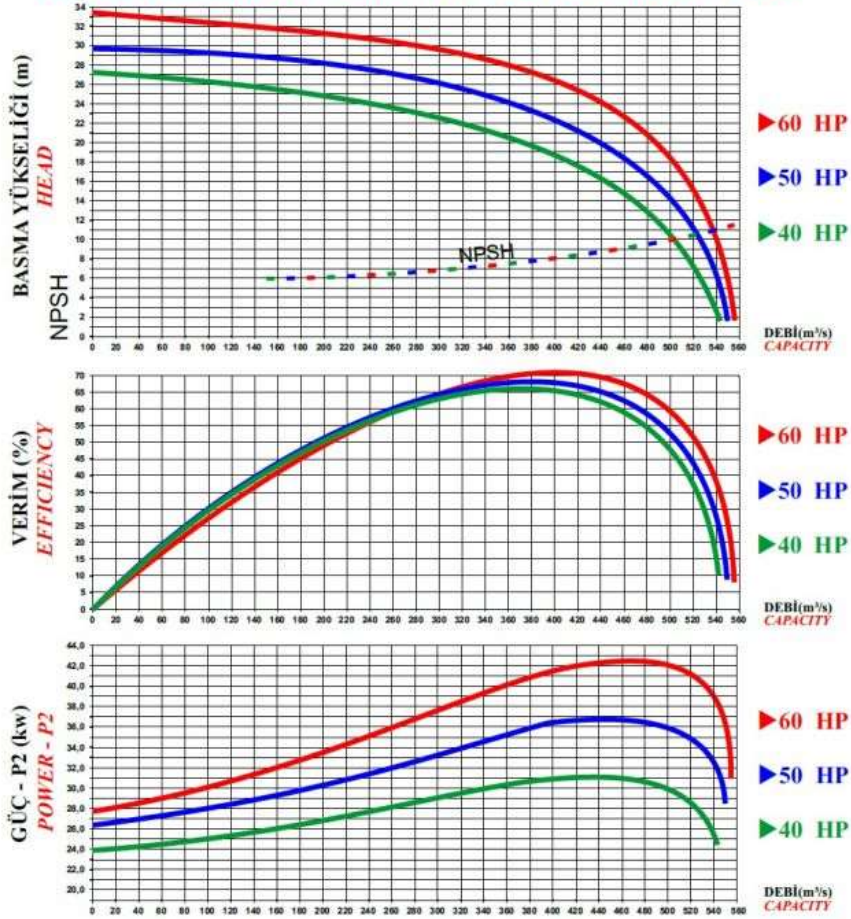

HP	MALZEME CİNSİ DESCRIPTION	DEBİ 10 M.S.S FLOW 10 M.W.C	Trifaze Kod / Code
40	80 lt Önfiltriteli pompa Pump with prefilter (80 lt)	485 m ³ /saat m ³ /hour	PTF-400
50	80 lt Önfiltriteli pompa Pump with prefilter (80 lt)	510 m ³ /saat m ³ /hour	PTF-500
60	80 lt Önfiltriteli pompa Pump with prefilter (80 lt)	525 m ³ /saat m ³ /hour	PTF-600

ÖN FİLTRESİZ TERMOPLASTİK SU POMPALARI THERMOPLASTIC WATER PUMPS WITHOUT PREFILTER

HP	MALZEME CİNSİ DESCRIPTION	DEBİ 10 M.S.S FLOW 10 M.W.C	Trifaze Kod / Code
40	Önfiltrersiz pompa Pump without prefilter	500 m ³ /saat m ³ /hour	PT-400
50	Önfiltrersiz pompa Pump without prefilter	525 m ³ /saat m ³ /hour	PT-500
60	Önfiltrersiz pompa Pump without prefilter	540 m ³ /saat m ³ /hour	PT-600

SÜPER SESSİZ 40 - 50 - 60 HP PERFORMANS EĞRİLERİ PERFECTLY SILENT 40 - 50 - 60 HP PERFORMANCE RANGE

Ön filtresiz pompa eğrileri, TSE EN ISO 9906 standartlarına uygundur.
Without prefilter pump curves are convenient to TSE EN ISO 9906 standards.