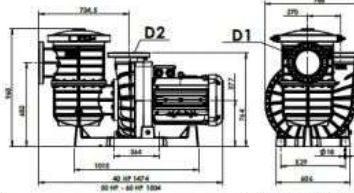

GERÇEK TEST VERİLERİDİR REAL TEST VALUES

GÜÇ POWER	BASMA YÜKSEKLİĞİ - HEAD (m)					
	8	12	16	20	24	28
40 HP	515	490	445	410	245	-
50 HP	535	515	485	465	365	210
60 HP	545	535	515	505	445	360

HP	METRIC ISO / DIN		IMPERIAL BS / ANSI / ASTM / AS / NZS	
	D1 / D2 mm	D1 / D2 inch	D1 / D2 inch	D1 / D2 mm
40	225	8"	8"	219,4
50	225	8"	8"	219,4
60	225	8"	8"	219,4