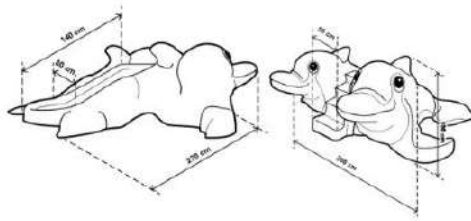

WATER FEATURES

สไลเดอร์โลมา Dolphin Slider

สไลเดอร์รูปโลมาพร้อมบันไดเป็นฟีเจอร์เล่นน้ำที่ออกแบบมาโดยเฉพาะสำหรับเด็ก มักพบในสวนน้ำ ลานน้ำพุ หรือพื้นที่สระว่ายน้ำสำหรับเด็ก ฟีเจอร์นี้โดยทั่วไปประกอบด้วยสไลด์น้ำรูปทรงโลมา ช่วยให้เด็กๆ สามารถเล่นไถลงมาพร้อมกับมีปฏิสัมพันธ์กับองค์ประกอบน้ำที่สนุกสนาน บันไดช่วยให้เข้าถึงจุดสูงสุดของสไลด์ได้อย่างปลอดภัยและง่ายดาย

การใช้งาน

- สวนน้ำ สระว่ายน้ำตื้น และสนามเด็กเล่นน้ำ
- รีสอร์ท โรงแรม และสระว่ายน้ำที่ใช้เชิงพาณิชย์
- บ้านพักอาศัยและพูลวิลล่า

Dolphin slider with steps is a water play feature designed specifically for children, often found in water parks, splash pads, or kids' pool areas. The feature typically consists of water slide shaped like dolphins, allowing kids to slide down while interacting with playful water elements. The steps provide safe and easy access to the top of the slide.

APPLICATIONS

- Water park, shallow pools & water playground
- Resort, hotels & commercial pools
- Residential & pool villas

สไลเดอร์โลมาแฝด พร้อมขั้นบันได Twin Dolphins Slider with Steps

Code	Model	Dimensions (cm)
21401610010	DDS110*	W 260 x L 276 x H 110

สไลเดอร์โลมาเดี่ยว พร้อมขั้นบันได Single Dolphin Slider with Steps

Code	Model	Dimensions (cm)
21401610005	DS150*	W 190 x L 470 x H 150

* สินค้าไม่มีสต็อก กรุณาสั่งซื้อล่วงหน้า / No Stock, Delivery Time : 30 - 60 Days