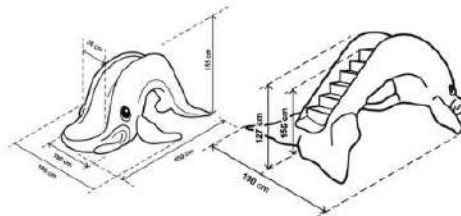

APPLICATIONS

- Water park, shallow pools & water playground
- Resort, hotels & commercial pools
- Residential & pool villas

สไลเดอร์โลมาแฝด พร้อมขั้นบันได Twin Dolphins Slider with Steps

Code	Model	Dimensions (cm)
21401610010	DDS110*	W 260 x L 276 x H 110

สไลเดอร์โลมาเดี่ยว พร้อมขั้นบันได Single Dolphin Slider with Steps

Code	Model	Dimensions (cm)
21401610005	DS150*	W 190 x L 470 x H 150

* สินค้าไม่มีสต็อก กรุณาสั่งซื้อล่วงหน้า / No Stock, Delivery Time : 30 - 60 Days

SKU	Model	Description	Dimensions (cm)
21401610015	PSS-R*	Right Turn Complete Set with Steps	W 52 x L 320 x H 195
21401610020	PSS-L*	Left Turn Complete Set with Steps	

SKU	Model	Description	Dimensions (cm)
21401610025	PSS-CT*	Close Tube Slider Complete Set with Steps	W 350 x L 350 x H 300