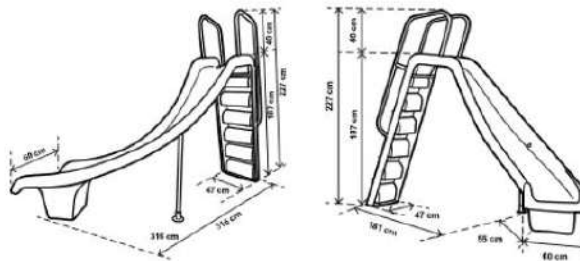

สไลเดอร์โลมาเดี่ยว พร้อมขั้นบันได Single Dolphin Slider with Steps

Code	Model	Dimensions (cm)
21401610005	DS150*	W 190 x L 470 x H 150

* สินค้าไม่มีสต็อก กรุณาสั่งซื้อล่วงหน้า / No Stock, Delivery Time : 30 - 60 Days

สไลเดอร์ Water Slider

สไลเดอร์แบบดั้งเดิมในสระว่ายน้ำสำหรับเด็กเป็นสไลเดอร์ในน้ำแบบคลาสสิกที่ออกแบบด้วยความโค้งเบาๆ ไปทางขวาหรือซ้าย มอบประสบการณ์การเล่นที่ตื่นเต้นแต่ปลอดภัยสำหรับเด็กเล็ก เป็นจุดเล่นยอดนิยมในสระว่ายน้ำสำหรับครอบครัว โซนสาดน้ำ และสวนน้ำ

SKU	Model	Description	Dimensions (cm)
21401610015	PSS-R*	Right Turn Complete Set with Steps	W 52 x L 320 x H 195
21401610020	PSS-L*	Left Turn Complete Set with Steps	

SKU	Model	Description	Dimensions (cm)
21401610025	PSS-CT*	Close Tube Slider Complete Set with Steps	W 350 x L 350 x H 300